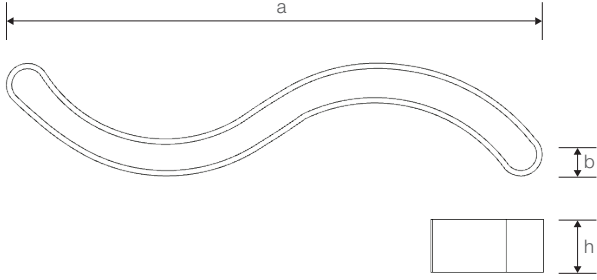

MİNERVA

45W Sarkıt LED Aydınlatma Armatürü

Ürün Kodu : VL563045

Standart Model

Ürün ölçüleri (mm)

	a	b	h
Standart	2000	60	100

Ağırlık (kg)

45W	3,37
-----	------