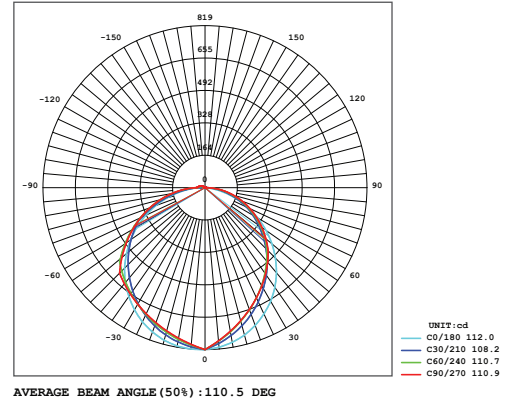

Işık Eğrisi

Renk Sıcaklık Tablosu

Opsiyonel Özellikler

Renk Sıcaklığı	: 3000K / 4000K / 5700K
Dali Uyumluluğu	: Var
Sensör	: Var